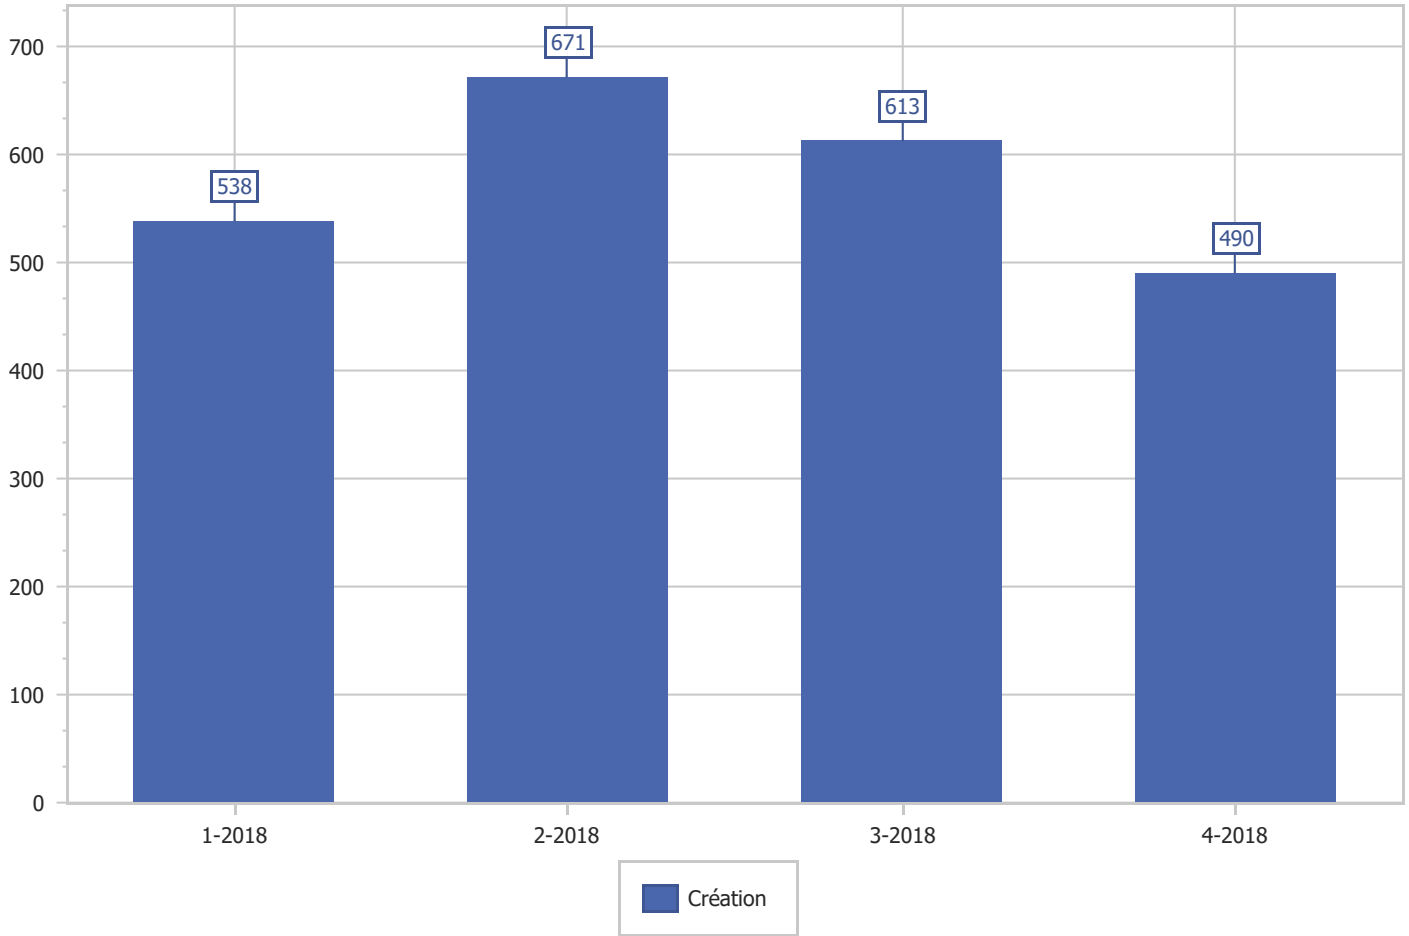

# Destinataires ajoutés à Office 365 du 01/01/2018 au 31/12/2018

Sélection de Type d'organisation, Intervalle de temps : Trimestre

## Office 365

Nombre de destinataires

	Création	Total
Total	2,312	2,312