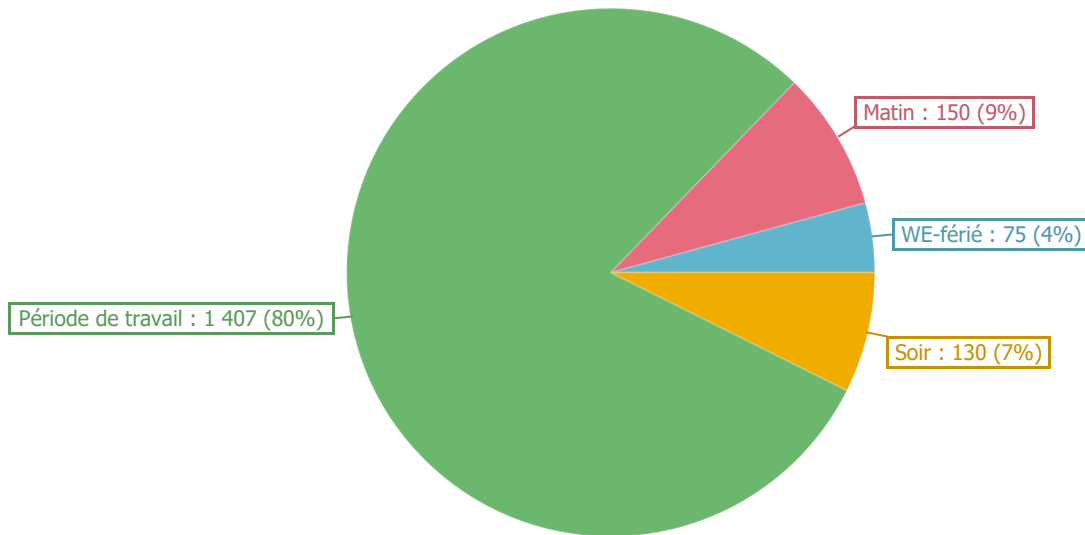

# Trafic de messagerie hors des heures de travail du 01/01/2023 au 09/03/2023

Sélection de Service, tri par hors période de travail, décroissant, n destinataires comptés n fois

## Administration

Messages envoyés

## Support

Messages envoyés

	3 Destinataires	Hors période de travail			Total	30%	Période de travail		Total	3 179	Heures	
		Matin	Soir	WE-férié			Total	70%			Premier	Dernier
<b>Total général</b>	<b>3 Destinataires</b>	<b>456</b>	<b>376</b>	<b>108</b>	<b>940</b>	<b>30%</b>	<b>2 239</b>	<b>70%</b>	<b>3 179</b>	<b>00:12</b>	<b>23:51</b>	