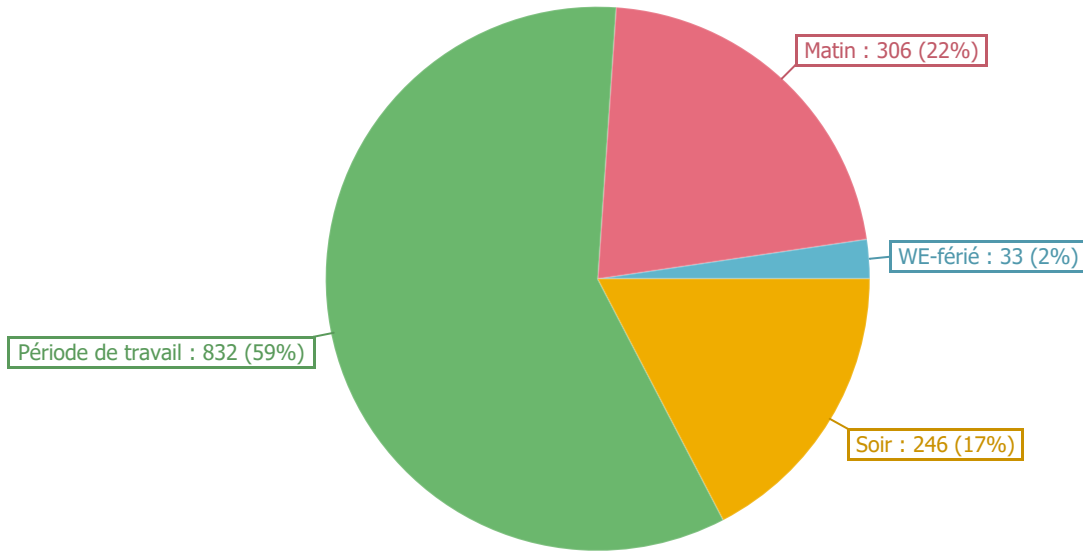

# Trafic de messagerie hors des heures de travail du 01/01/2023 au 09/03/2023

Sélection de Service, tri par hors période de travail, décroissant, n destinataires comptés n fois

## Administration

Messages envoyés

## Support

Messages envoyés

	3 Destinataires	Hors période de travail			Total	30%	Période de travail		Total	3 179	Heures	
		Matin	Soir	WE-férié			Total	70%			Premier	Dernier
<b>Total général</b>	<b>3 Destinataires</b>	<b>456</b>	<b>376</b>	<b>108</b>	<b>940</b>	<b>30%</b>	<b>2 239</b>	<b>70%</b>	<b>3 179</b>	<b>00:12</b>	<b>23:51</b>	