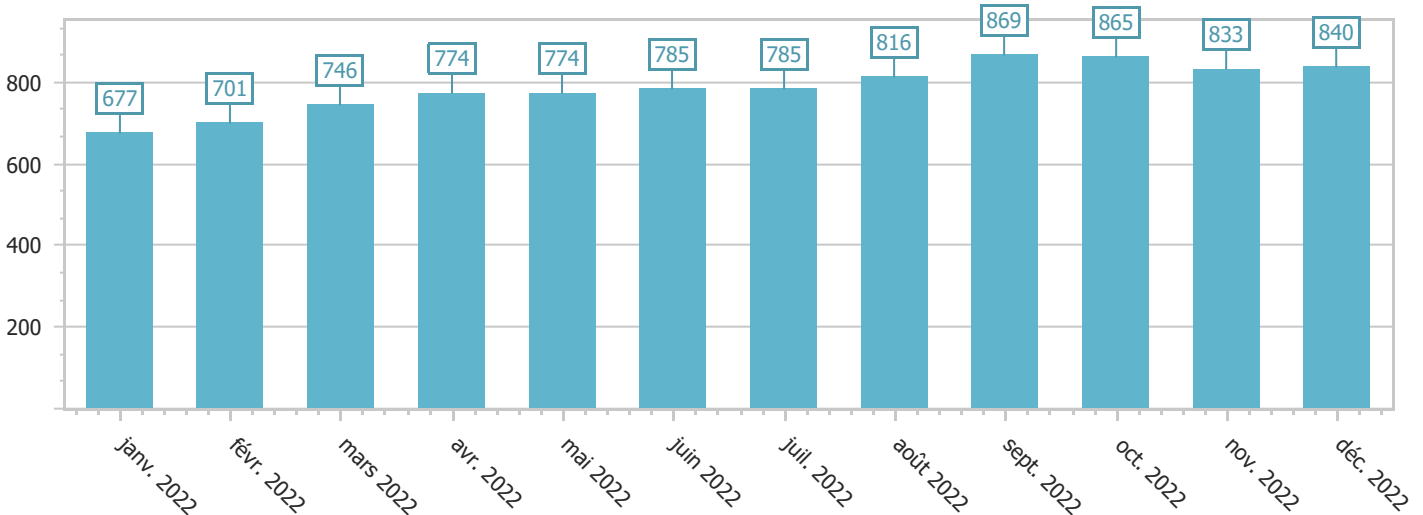

Evolution de la taille des dossiers publics du 01/01/2022 au 31/12/2022

Sélection de Nom complet, Intervalle de temps : Mois, Taille moyenne des dossiers publics

Taille moyenne (Mo)

Nombre moyen d'éléments

Nombre de dossiers