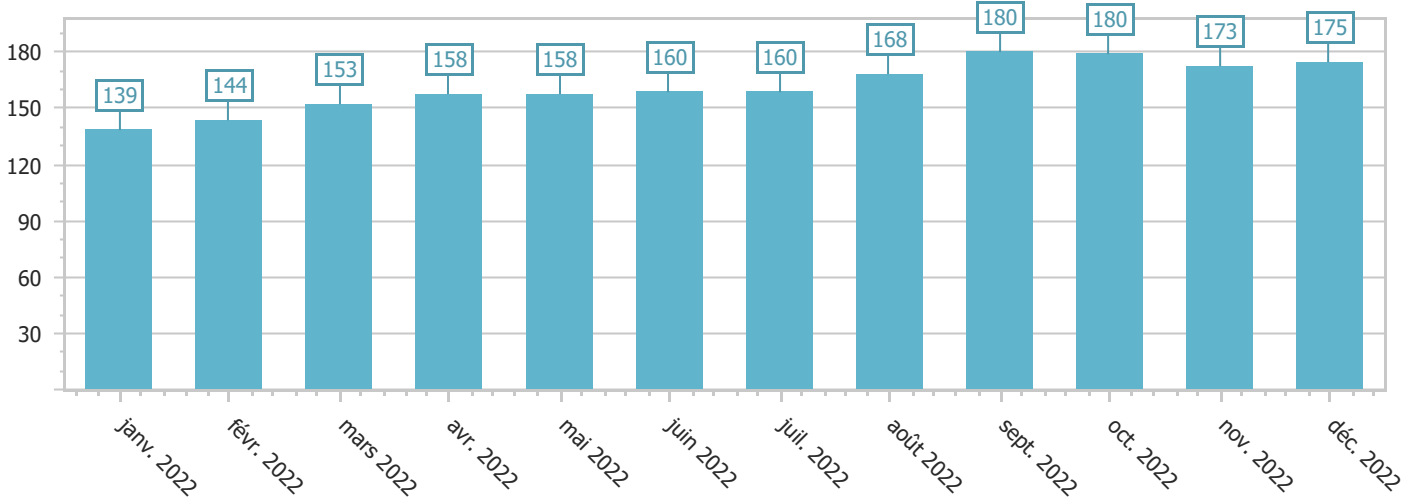

Evolution de la taille des dossiers publics du 01/01/2022 au 31/12/2022

Sélection de Nom complet, Intervalle de temps : Mois, Taille moyenne des dossiers publics

Taille moyenne (Mo)

Nombre moyen d'éléments

Nombre de dossiers