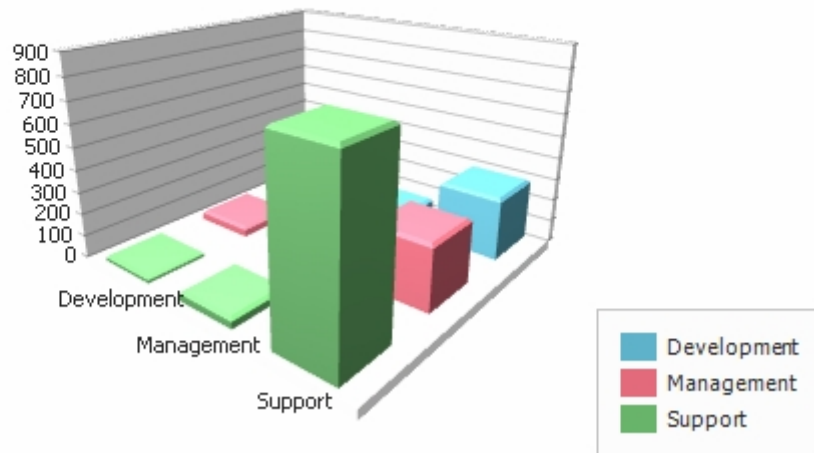

Trafic entre services du 01/01/2023 au 09/03/2023

Sélection de Service - Top 10 Plus gros Nombre de messages Envoyés

Émetteurs	Destinataires						Grand Total	
	Development		Management		Support		Nombre	Taille (Mo)
	Nombre	Taille (Mo)	Nombre	Taille (Mo)	Nombre	Taille (Mo)		
Development	3	0	47	2	29	1	79	2
Management	53	2	14	1	45	9	112	12
Support	285	40	289	33	821	66	1 395	139
Grand Total	341	42	350	35	895	76	1 586	153

Nombre de messages

Taille (Mo)