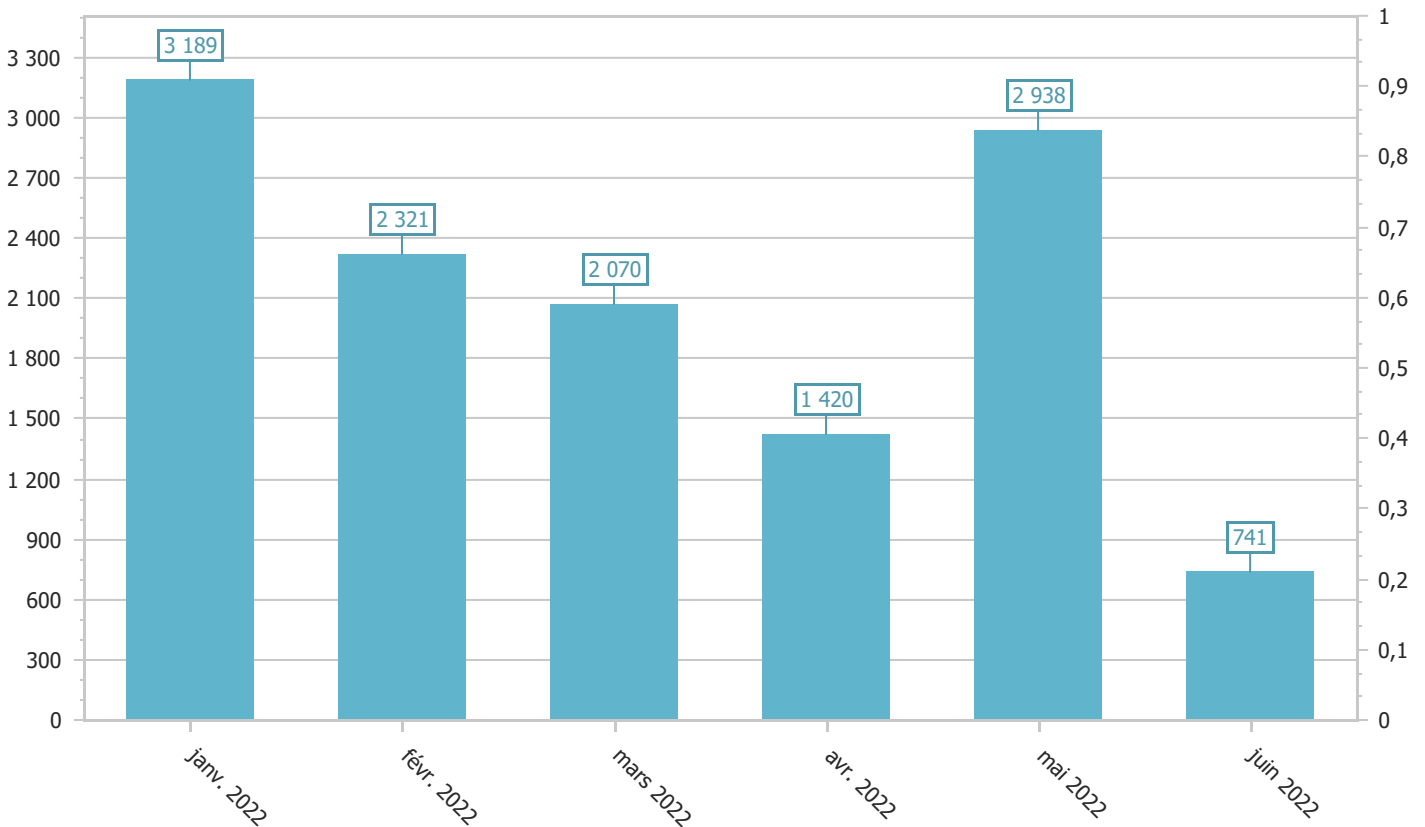

Evolution de la taille des bases de données du 01/01/2022 au 30/06/2022

Sélection de DAG, Intervalle de temps : Mois, Taille cumulée des bases de données

Dag2016

Taille cumulée des bases de données (Mo)

Taille cumulée des fichiers de transaction (Mo)

Evolution de la taille des bases de données du 01/01/2022 au 30/06/2022

Sélection de DAG, Intervalle de temps : Mois, Taille cumulée des bases de données

Dag2019

Taille cumulée des bases de données (Mo)

Taille cumulée des fichiers de transaction (Mo)