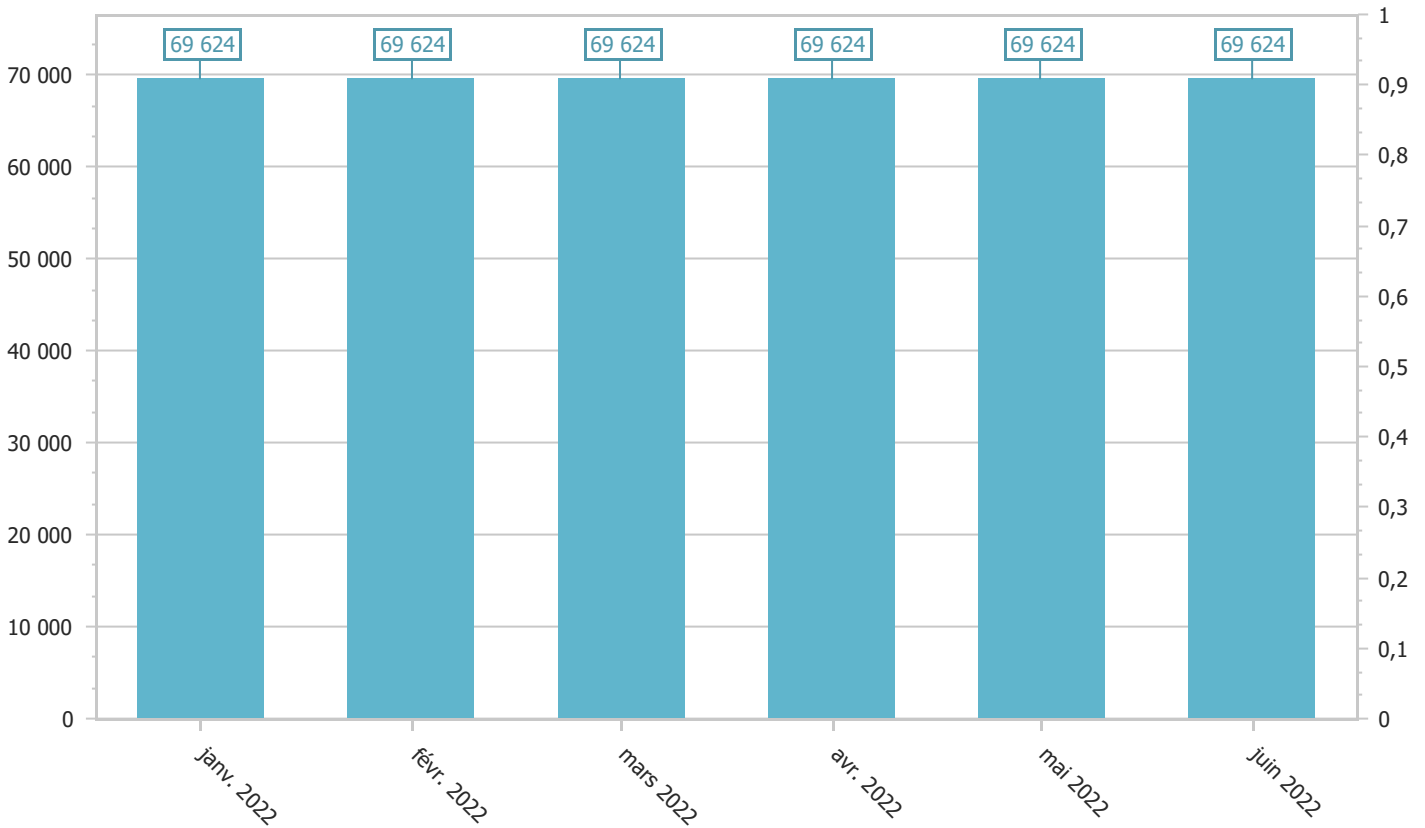

Evolution de la taille des bases de données du 01/01/2022 au 30/06/2022

Sélection de DAG, Intervalle de temps : Mois, Taille cumulée des bases de données

Dag2016

Taille cumulée des bases de données (Mo)

Taille cumulée des fichiers de transaction (Mo)

Evolution de la taille des bases de données du 01/01/2022 au 30/06/2022

Sélection de DAG, Intervalle de temps : Mois, Taille cumulée des bases de données

Dag2019

Taille cumulée des bases de données (Mo)

Taille cumulée des fichiers de transaction (Mo)