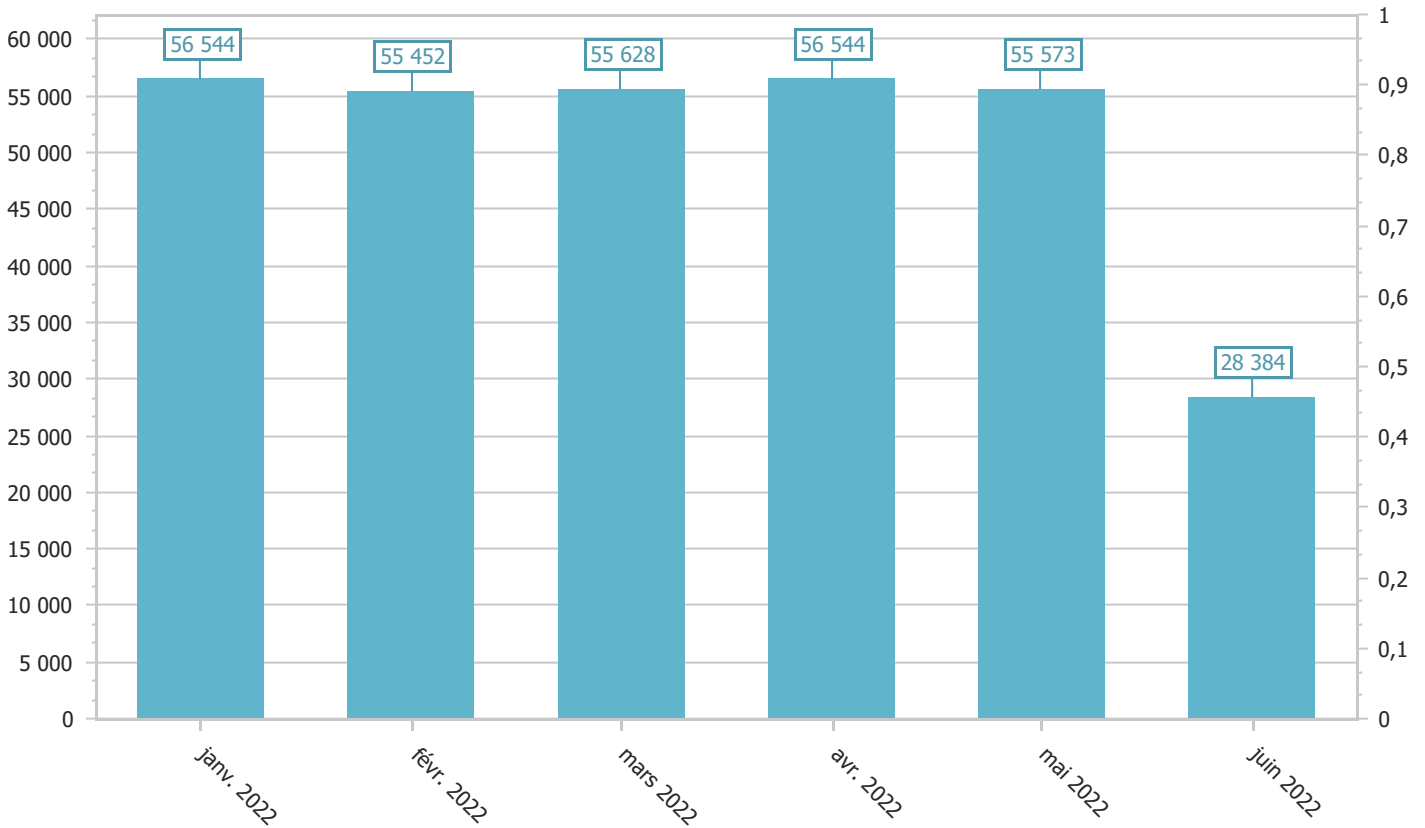

Evolution de la taille des bases de données du 01/01/2022 au 30/06/2022

Sélection de DAG, Intervalle de temps : Mois, Taille cumulée des bases de données

Dag2016

Taille cumulée des bases de données (Mo)

Taille cumulée des fichiers de transaction (Mo)

Evolution de la taille des bases de données du 01/01/2022 au 30/06/2022

Sélection de DAG, Intervalle de temps : Mois, Taille cumulée des bases de données

Dag2019

Taille cumulée des bases de données (Mo)

Taille cumulée des fichiers de transaction (Mo)