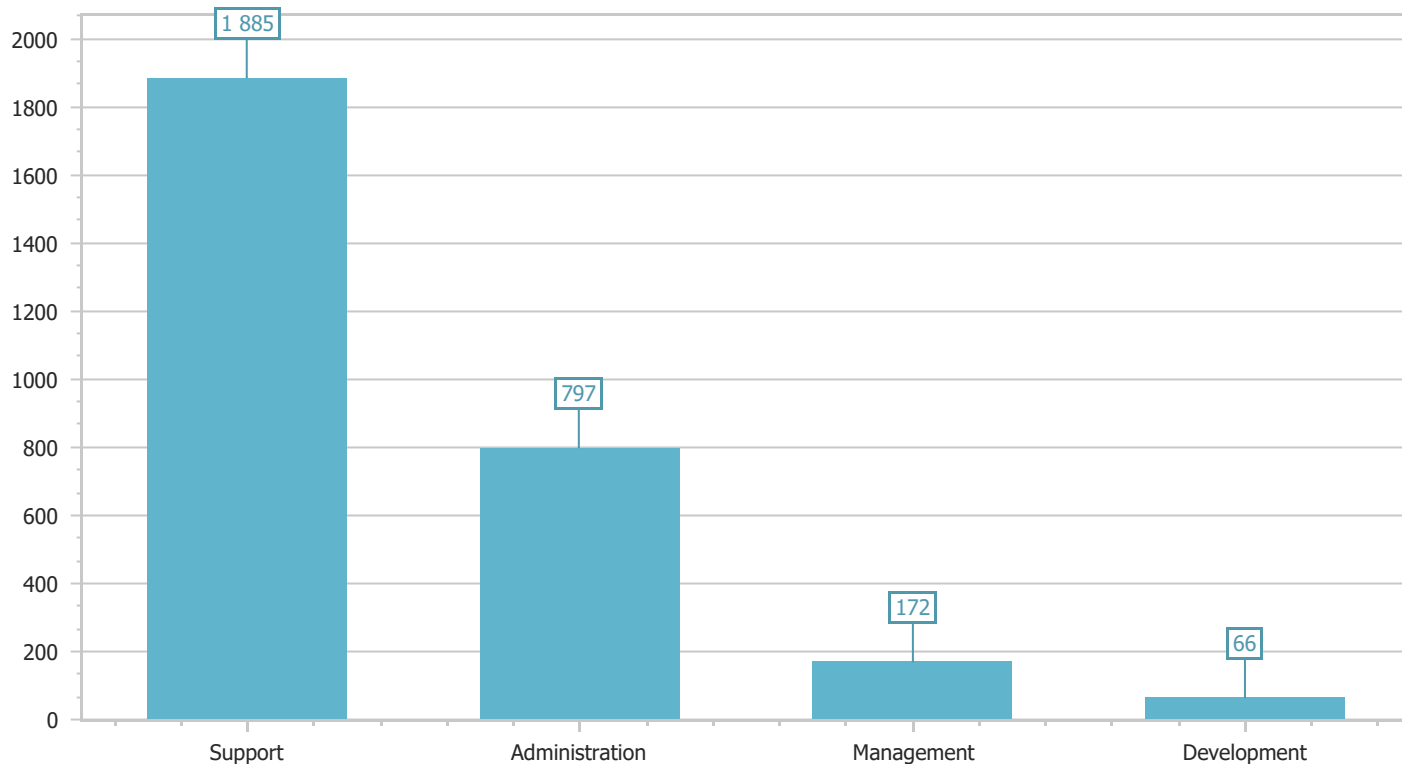

Premiers services par nombre de messages envoyés en interne du 01/01/2023 au 09/03/2023

Sélection de Service, Top 10 Plus gros Nombre de messages Envoyés, tri par nombre de messages, envoyés, croissant, n destinataires compté une fois

	Envoyés		Reçus	
	Nombre de messages	Taille (Ko)	Nombre de messages	Taille (Ko)
Development	66	2 796	726	54 721
Management	172	24 757	1 495	76 231
Administration	797	9 776	0	0
Support	1 885	173 859	1 402	88 069
Total général	2 920	211 188	3 623	219 021