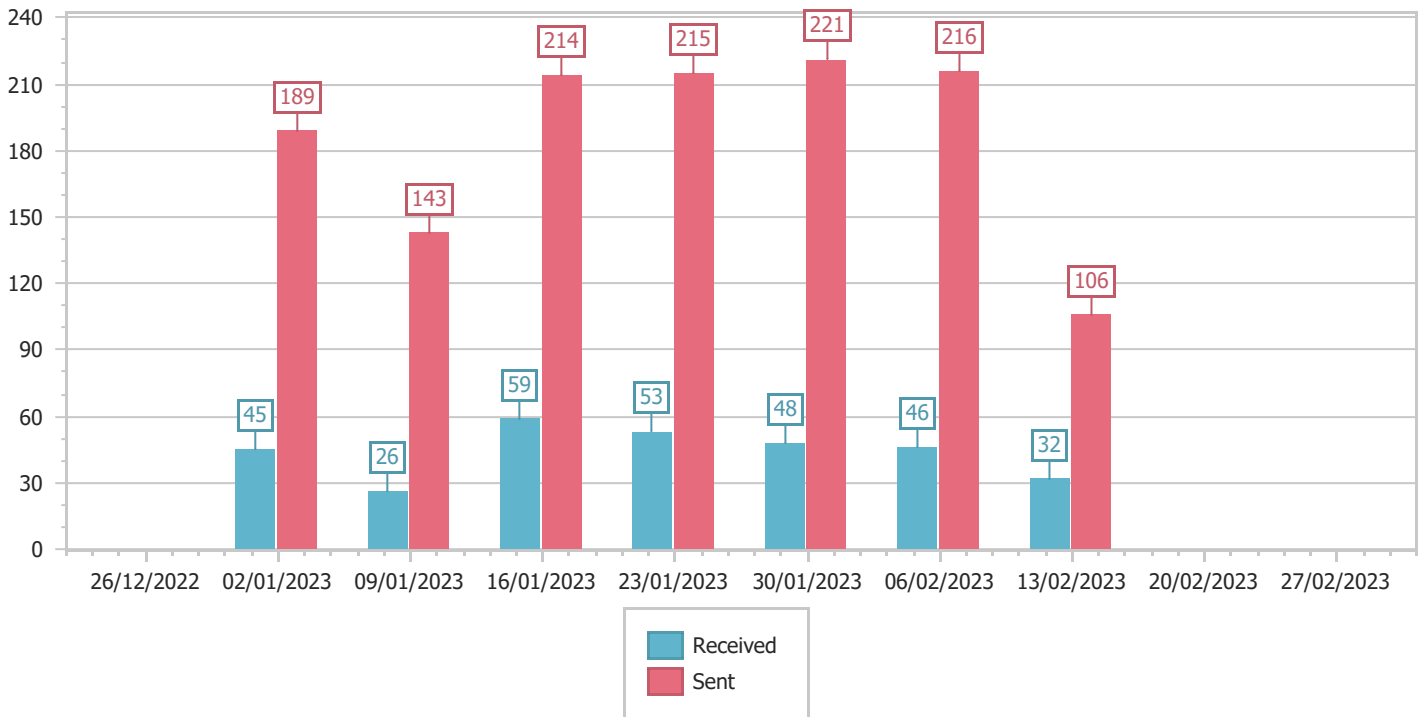

Traffic hebdomadaire de la boîte aux lettres Support du 01/01/2023 au 28/02/2023

Sélection de destinataires, Intervalle de temps : Semaines, n destinataires compté une fois

Support (Promodag)

	Envoyés (Nombre de messages - Taille (Mo))					Reçus (Nombre de messages - Taille (Mo))						
	Interne		Externe		Total	Interne		Externe		Total		
01/01/2023	0	0	0	0	0	0	0	0	0	0	0	
02/01/2023	155	25	34	8	189	33	3	1	42	10	45	
09/01/2023	127	13	16	2	143	14	1	0	25	5	26	
16/01/2023	159	15	55	13	214	28	4	0	55	24	59	
23/01/2023	168	12	47	17	215	29	2	0	51	21	53	
30/01/2023	182	17	39	11	221	28	2	0	46	13	48	
06/02/2023	183	16	33	12	216	28	3	3	43	15	46	
13/02/2023	82	7	24	4	106	11	0	0	32	3	32	
20/02/2023	0	0	0	0	0	0	0	0	0	0	0	
27/02/2023	0	0	0	0	0	0	0	0	0	0	0	
Total	1 056	105	248	67	1 304	171	15	4	294	91	309	95

Traffic hebdomadaire de la boîte aux lettres Support du 01/01/2023 au 28/02/2023

Sélection de destinataires, Intervalle de temps : Semaines, n destinataires compté une fois

Total général	1 056	105	248	67	1 304	171	15	4	294	91	309	95
----------------------	--------------	------------	------------	-----------	--------------	------------	-----------	----------	------------	-----------	------------	-----------