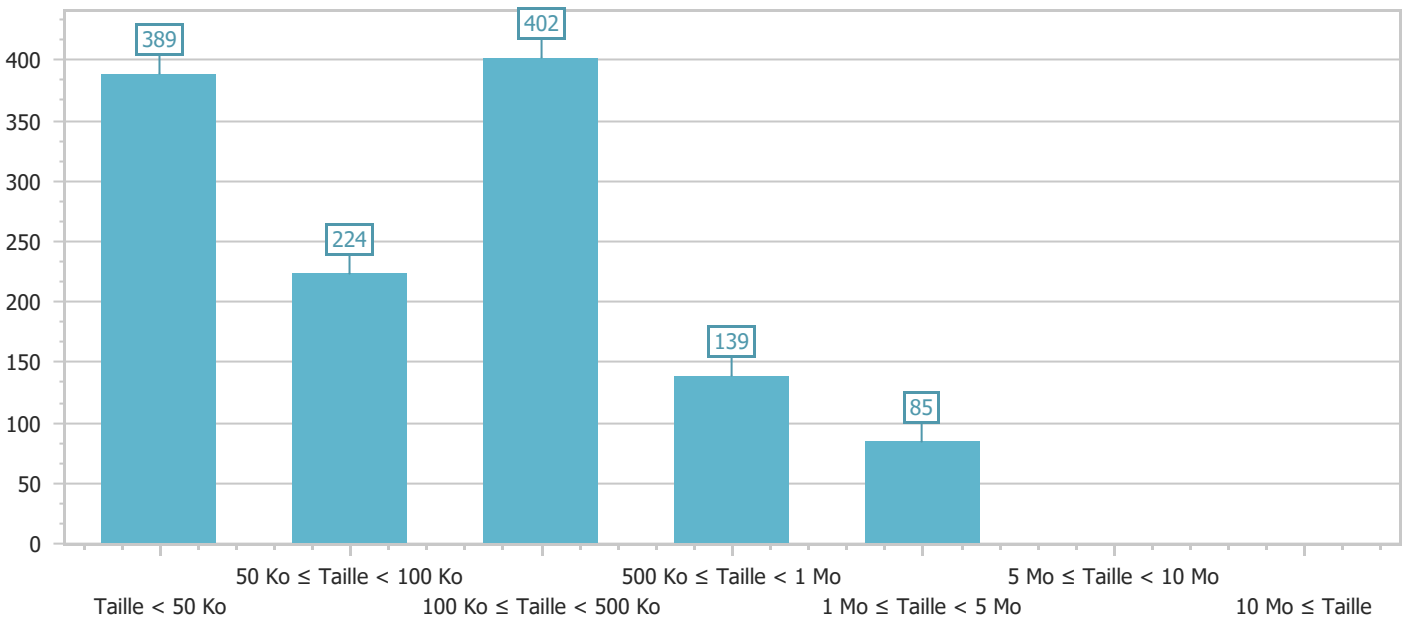

# Répartition des éléments envoyés par taille au 09/03/2023

Sélection de Type d'organisation: Tous les types d'éléments

Nombre d'éléments

Taille (Mo)

Taille des éléments

## Répartition des éléments envoyés par taille au 09/03/2023

Sélection de Type d'organisation: Tous les types d'éléments

---

Boîtes aux lettres sélectionnées :	17
Boîtes aux lettres correspondant aux critères :	4
Boîtes aux lettres ne correspondant pas aux critères :	9
Boîtes aux lettres inaccessibles ou supprimées :	4