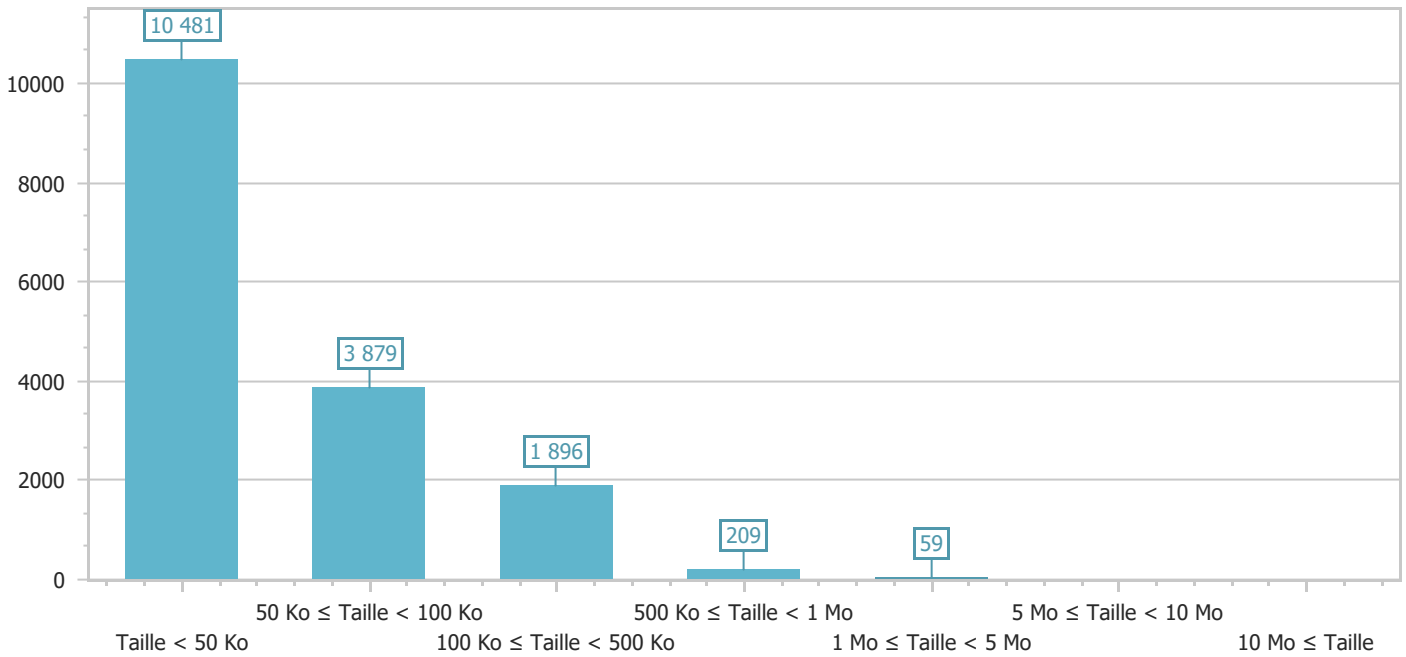

# Répartition des éléments envoyés par taille au 09/03/2023

Sélection de Type d'organisation: Tous les types d'éléments

Nombre d'éléments

Taille (Mo)

Taille des éléments

## Répartition des éléments envoyés par taille au 09/03/2023

Sélection de Type d'organisation: Tous les types d'éléments

---

Boîtes aux lettres sélectionnées :	17
Boîtes aux lettres correspondant aux critères :	4
Boîtes aux lettres ne correspondant pas aux critères :	9
Boîtes aux lettres inaccessibles ou supprimées :	4